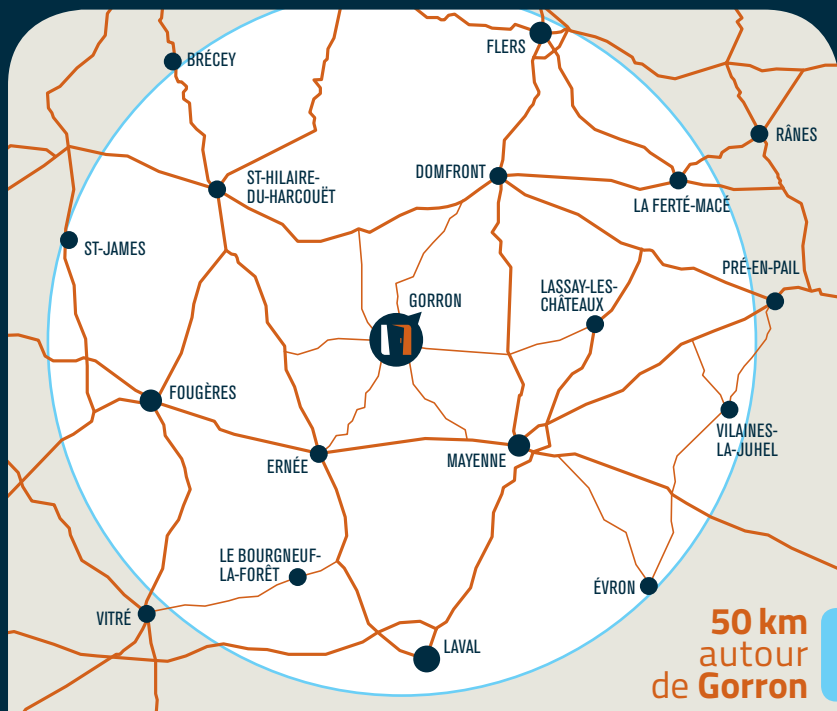

# MEN express

50 km  
autour  
de Gorrion